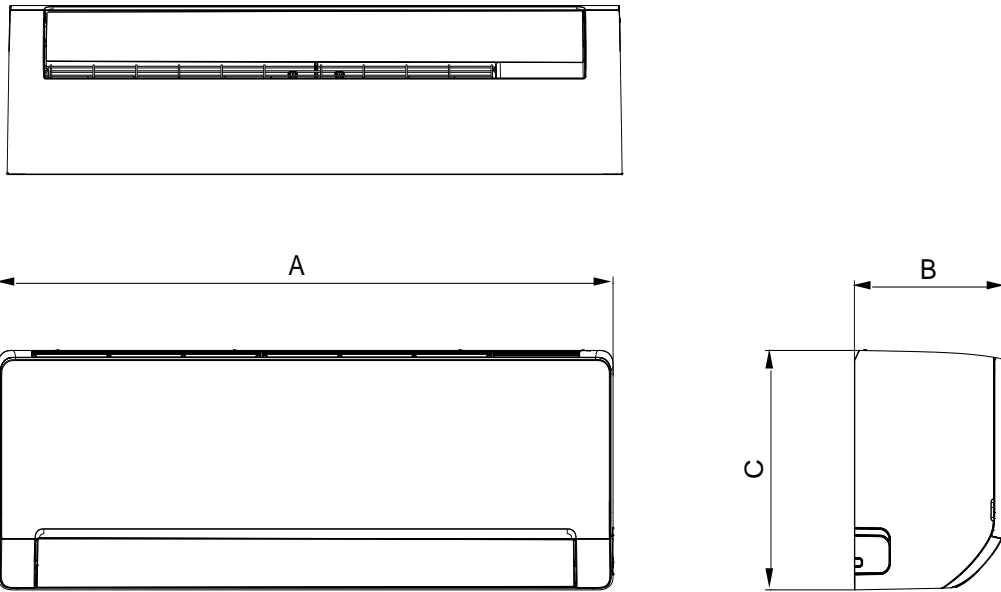

2. Product Dimensions

Indoor Unit:

Outdoor Unit:

Model	Indoor unit			Outdoor unit						
	A	B	C	D	E	F	G	H	I	J
NORD-PROII-10CHSD/ZA31I	811	197	308	787	498	290	415	291	263.7	48.5
NORD-PROII-13CHSD/ZA31I	811	197	308	810	549	305	433.8	305	278	48
NORD-PROII-20CHSD/ZA31I	1005	220	321.5	863	602	349	516	349	314	53.9
NORD-PROII-26CHSD/ZA31I	1005	220	321.5	927	699	380	586	374.9	347.5	58.6