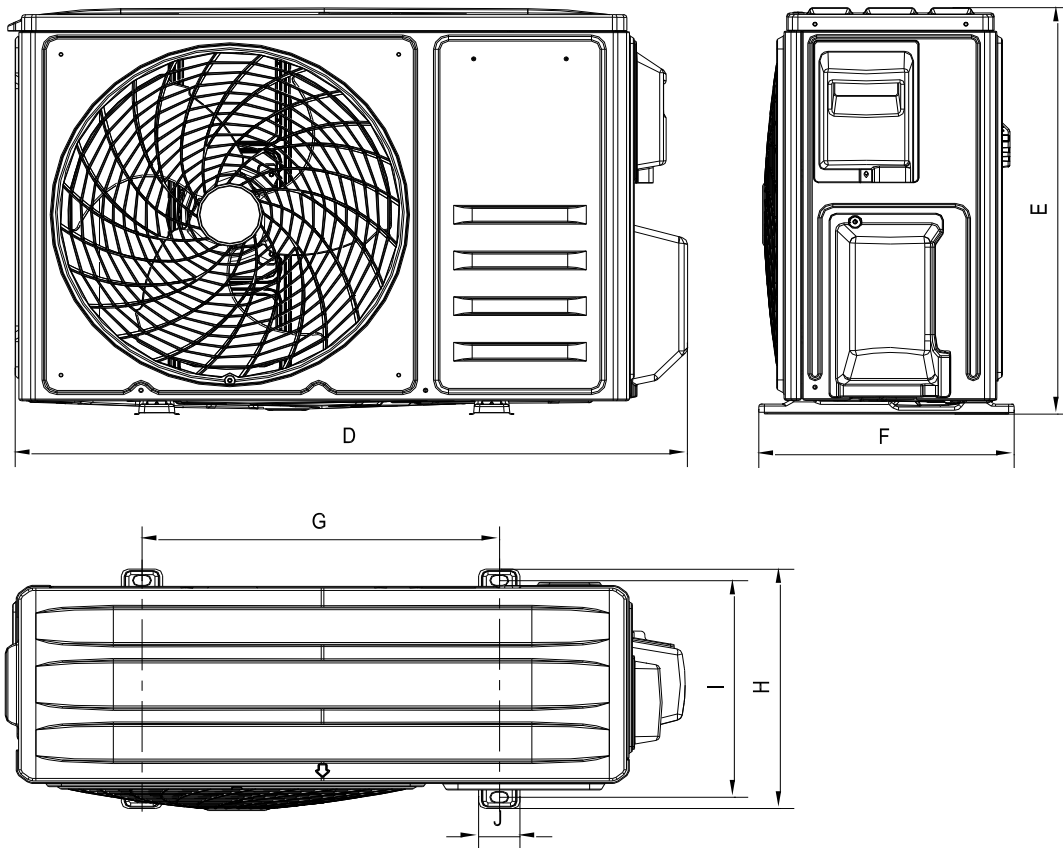

2. Product Dimensions

Indoor Unit:

Outdoor Unit:

Model	Indoor unit			Outdoor unit						
	A	B	C	D	E	F	G	H	I	J
NORD-PROII-10CHSD/ZA31I	811	197	308	787	498	290	415	291	263.7	48.5
NORD-PROII-13CHSD/ZA31I	811	197	308	810	549	305	433.8	305	278	48
NORD-PROII-20CHSD/ZA31I	1005	220	321.5	863	602	349	516	349	314	53.9
NORD-PROII-26CHSD/ZA31I	1005	220	321.5	927	699	380	586	374.9	347.5	58.6