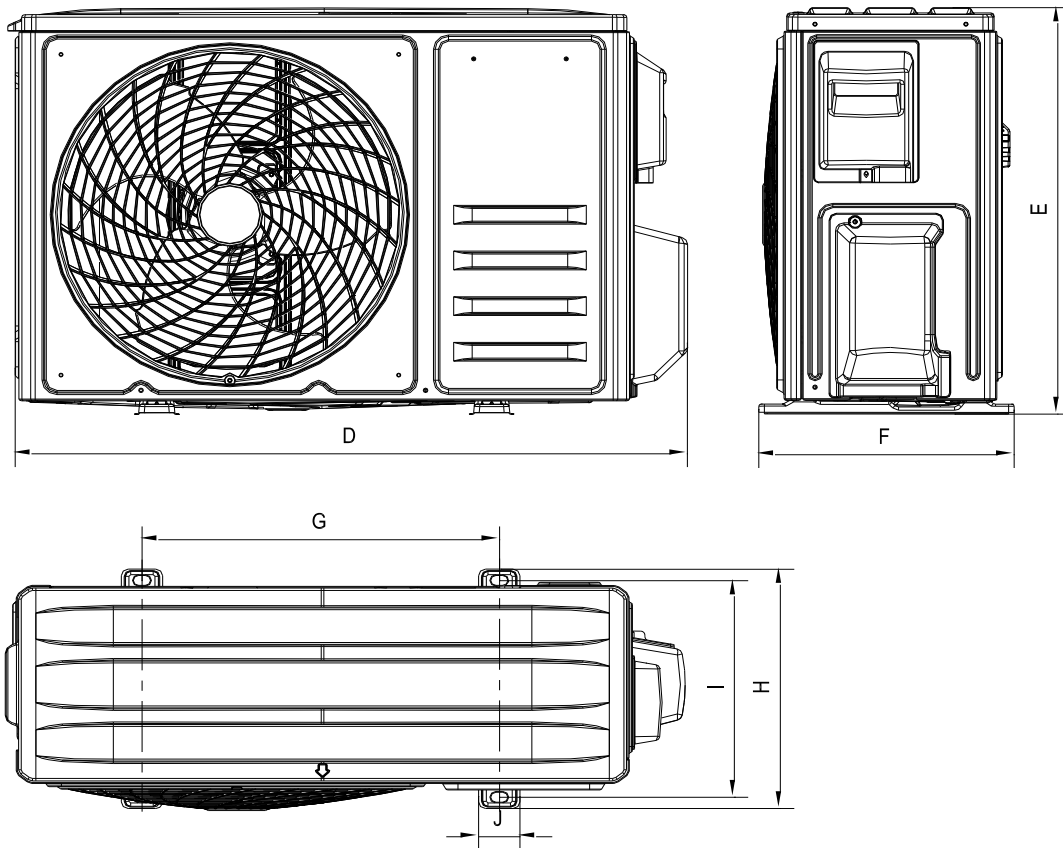

2. Product Dimensions

Indoor Unit:

Outdoor Unit:

Model	Indoor unit			Outdoor unit						
	A	B	C	D	E	F	G	H	I	J
NORX-10CHSD/ZA31	778	192	272	722	459	276	362	276	256.2	48
NORX-13CHSD/ZA31	778	192	272	722	459	276	362	276	256.2	48
NORX-20CHSD/ZA31	910	195	305	863	602	349	516	349	314	53.9
NORX-26CHSD/ZA31	1005	220	321.5	927	699	380	586	374.9	347.5	58.6