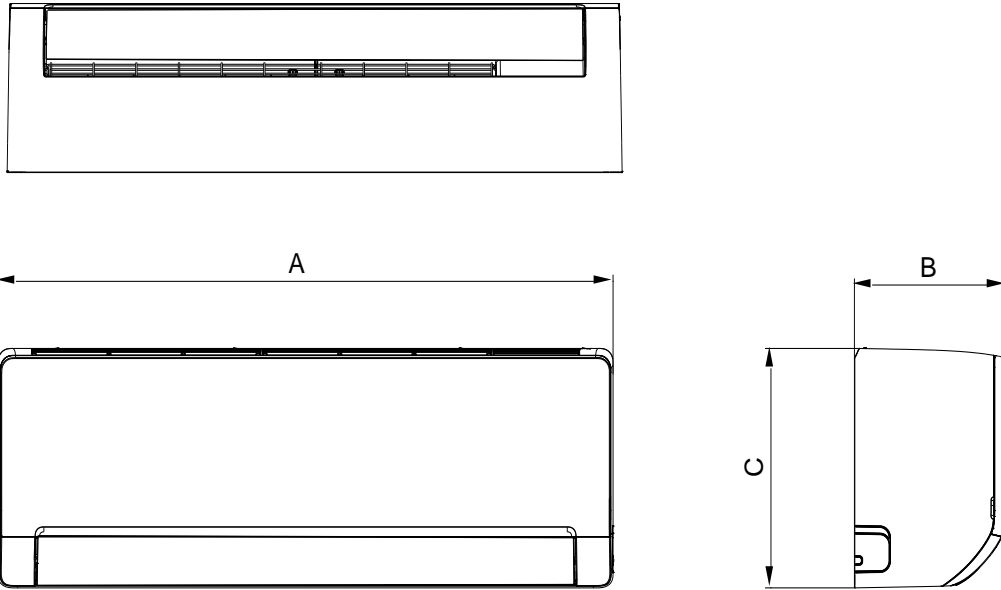

2. Product Dimensions

Indoor Unit:

Outdoor Unit:

Model	Indoor unit			Outdoor unit						
	A	B	C	D	E	F	G	H	I	J
NORX-10CHSD/ZA31	778	192	272	722	459	276	362	276	256.2	48
NORX-13CHSD/ZA31	778	192	272	722	459	276	362	276	256.2	48
NORX-20CHSD/ZA31	910	195	305	863	602	349	516	349	314	53.9
NORX-26CHSD/ZA31	1005	220	321.5	927	699	380	586	374.9	347.5	58.6