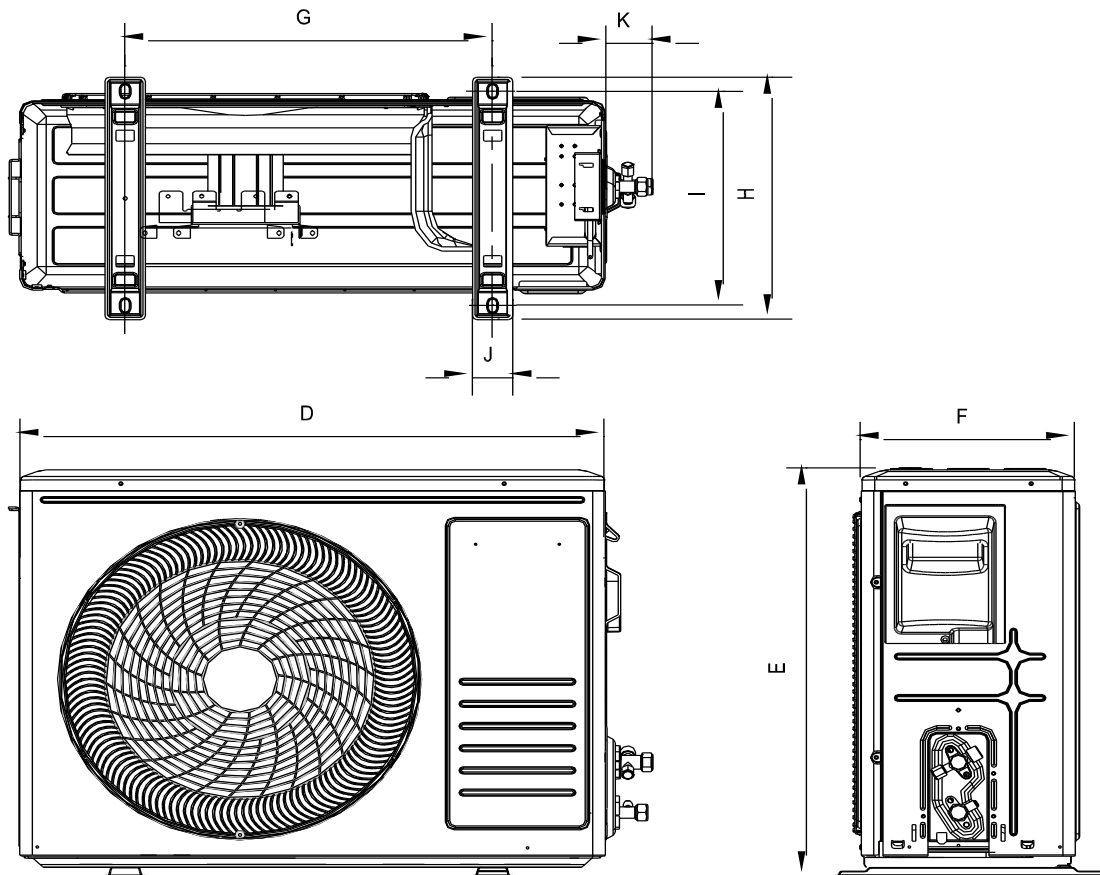

2. Product Dimensions

Indoor Unit:

Outdoor Unit:

Model	Indoor unit			Outdoor unit							
	A	B	C	D	E	F	G	H	I	J	K
NORD-10CHSD/XA71I V1	698	190	255	660	459	224	362	276	256.2	48	52
NORD-13CHSD/XA71I V1	777	205	250	660	459	224	362	276	256.2	48	52
NORD-20CHSD/XA71I V1	910	205	292	794	602	288	516	349	314	53.9	52
NORD-26CHSD/XA71I	1010	220	315	845	693	336	586	374.9	347.5	58.6	63