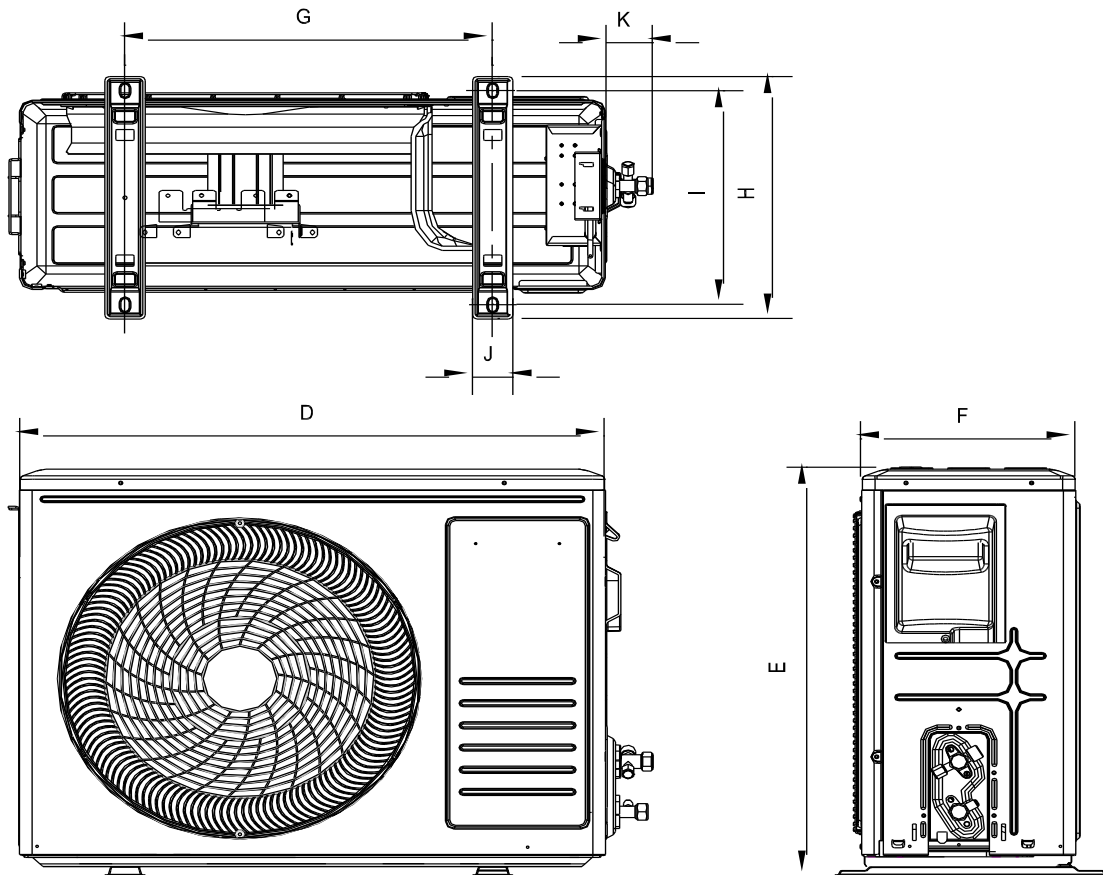

2. Product Dimensions

Indoor Unit:

Outdoor Unit:

Model	Indoor unit					Outdoor unit					
	A	B	C	D	E	F	G	H	I	J	K
NORP-10CHSD/TP41I	788	192	275	712	498	234	415	291	225	48.5	52
NORP-13CHSD/TP41I	788	192	275	712	498	234	415	291	225	48.5	52
NORP-20CHSD/TP41I V1	920	195	306	794	602	288	516	349	314	53.9	52
NORP-26CHSD/TP41I	1097	222	332	845	693	336	586	374.9	347.5	58.6	63