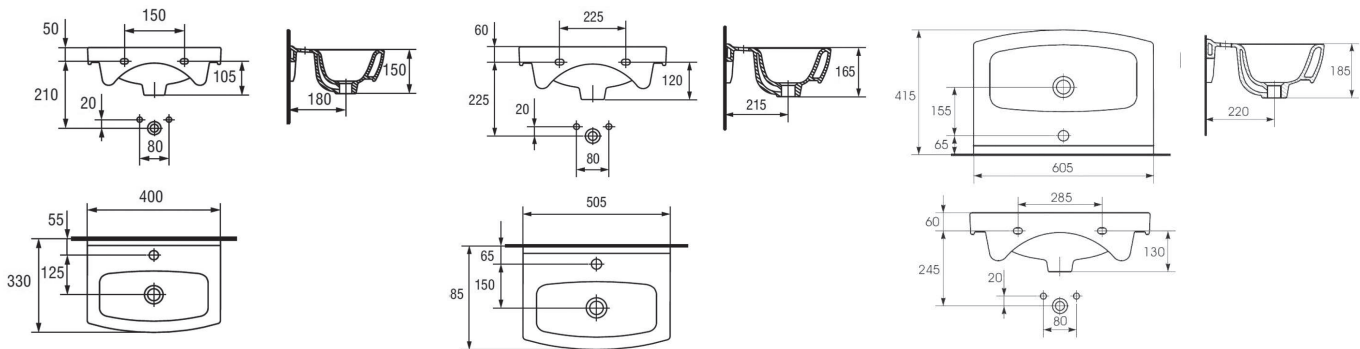

ΠΕΡΙΓΡΑΦΗ	€/Τεμ.
<b>60cm</b>	<b>62.50</b>

**ΟΥΡΗΤΗΡΕΣ**

ΠΕΡΙΓΡΑΦΗ	€/Τεμ.
<b>PRESIDENT</b>	<b>61.25</b>

ΠΕΡΙΓΡΑΦΗ	€/Τεμ.
<b>APOLLO</b>	<b>73.75</b>

ΠΕΡΙΓΡΑΦΗ	€/Τεμ.
<b>TAURUS</b>	<b>186.25</b>