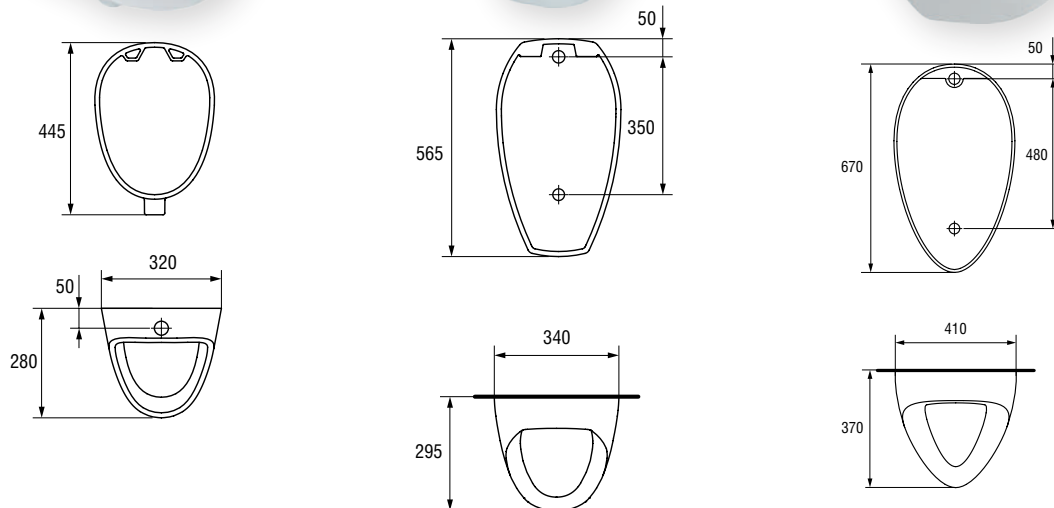

ΠΕΡΙΓΡΑΦΗ	€/Τεμ.
<b>60cm</b>	<b>62.50</b>

**ΟΥΡΗΤΗΡΕΣ**

ΠΕΡΙΓΡΑΦΗ	€/Τεμ.
<b>PRESIDENT</b>	<b>61.25</b>

ΠΕΡΙΓΡΑΦΗ	€/Τεμ.
<b>APOLLO</b>	<b>73.75</b>

ΠΕΡΙΓΡΑΦΗ	€/Τεμ.
<b>TAURUS</b>	<b>186.25</b>