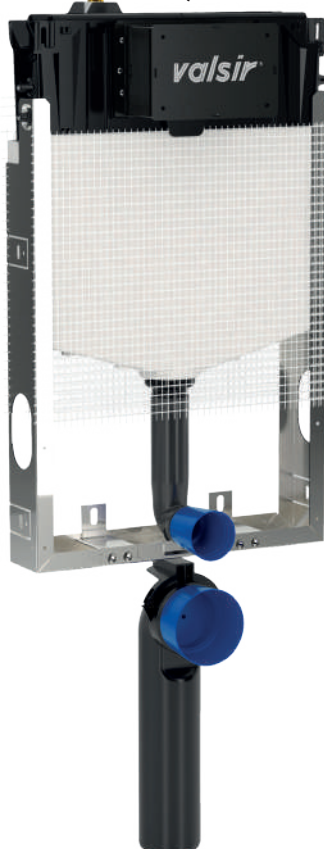

TROPEA S BLOCKS90-REV01

• Βάθος 9,00 cm

ΠΕΡΙΓΡΑΦΗ - ΚΩΔΙΚΟΣ	€/Τεμ.
ΚΑΖΑΝΑΚΙ TROPEA S BLOCKS90-REV01	203,00
ΚΑΖΑΝΑΚΙ TROPEA - S FIXSYSTEM C	152,80

TROPEA - S FIXSYSTEM C

• Βάθος 8,60 cm

ΠΕΡΙΓΡΑΦΗ	€/Τεμ.
ΚΑΖΑΝΑΚΙ PERK	34,00

ΠΕΡΙΓΡΑΦΗ	€/Τεμ.
ΚΑΖΑΝΑΚΙ MUREX	43,10

ΠΕΡΙΓΡΑΦΗ	€/Τεμ.
ΚΑΖΑΝΑΚΙ SOLEA	61,50

ΠΛΑΚΑ CHROMO P1

ΠΛΑΚΑ CHROMO P2

ΚΩΔΙΚΟΣ	€/Τεμ.
CHROMO P1	42,97
CHROMO P2	42,97

- Δαπέδου PP
- Φ120 με 4 x Φ40 εισόδους - 1 x Φ50 έξοδος
- Με εξάρτημα σύνδεσης S 564123 PP/PVC Φ50/50

ΠΕΡΙΓΡΑΦΗ - ΚΩΔΙΚΟΣ	€/Τεμ.
ΣΙΦΩΝΙ - VS 701050	8,63

- Δαπέδου PP
- Φ120 με 4 x Φ40 εισόδους - 1 x Φ50 έξοδος
- Με εξάρτημα σύνδεσης VS 5644075PP/PVC Φ75/75

ΠΕΡΙΓΡΑΦΗ - ΚΩΔΙΚΟΣ	€/Τεμ.
ΣΙΦΩΝΙ - VS 7071075	10,15

- Δαπέδου / Ταράτσας
- Με 3 x Φ40 εισόδους 1 x Φ50 έξοδος
- Βαλβίδα συγκράτησης αφρού
- Προέκταση 100mm
- Τάπα προστασίας
- Ορειχάλκινη σχάρα χρωμέ 12x12

ΠΕΡΙΓΡΑΦΗ - ΚΩΔΙΚΟΣ	€/Τεμ.
ΣΙΦΩΝΙ - VS 701401	30,00