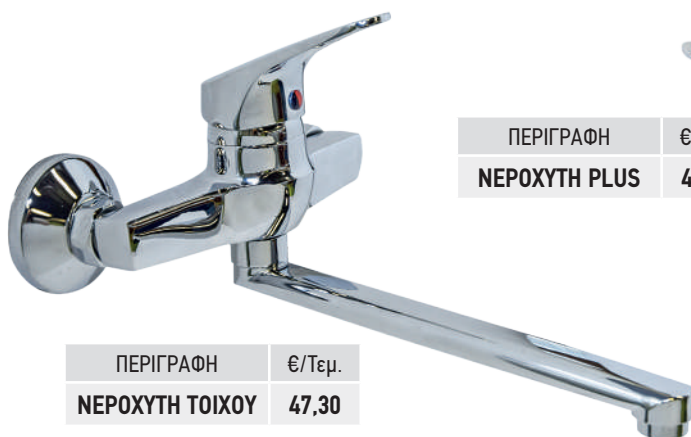

ΠΕΡΙΓΡΑΦΗ	€/Τεμ.
ΝΕΡΟΧΥΤΗ ΤΟΙΧΟΥ	47,30