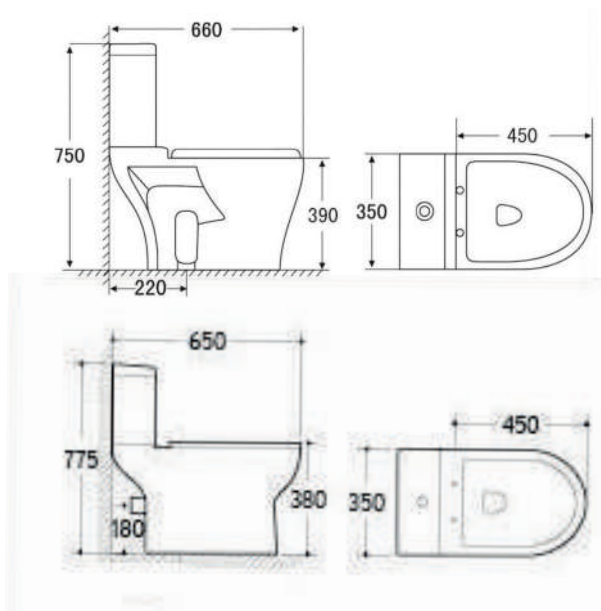

## IMMA

ΠΕΡΙΓΡΑΦΗ	€/Τεμ.
ΣΕΤ - Οριζόντια έξοδος	148,75
ΣΕΤ - Κάθετη έξοδος	151,25