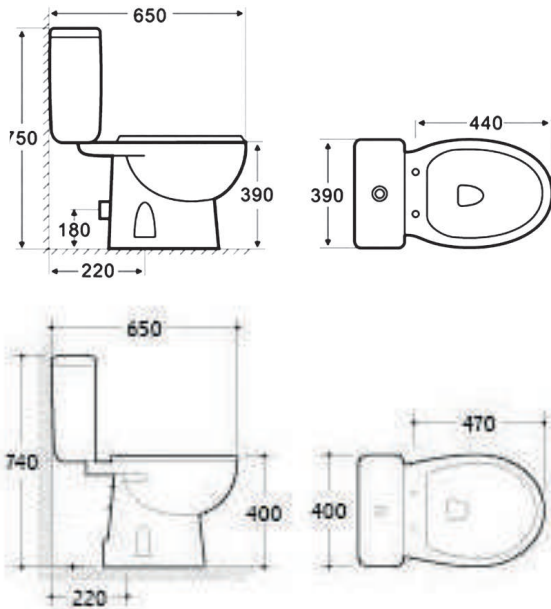

## GRYN

ΠΕΡΙΓΡΑΦΗ	€/Τεμ.
ΣΕΤ - ΟΡΙΖΟΝΤΙΑ ΕΞΟΔΟΣ	116,25
ΣΕΤ - ΚΑΘΕΤΗ ΕΞΟΔΟΣ	118,75

## IMMA

ΠΕΡΙΓΡΑΦΗ	€/Τεμ.
ΣΕΤ - Οριζόντια έξοδος	148,75
ΣΕΤ - Κάθετη έξοδος	151,25