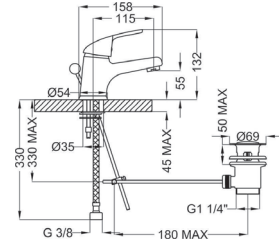

KRIM

Αναμικτικές Μπαταρίες

KRAMER®

MADE IN ITALY

**10 YEAR
GUARANTEE**

ΚΩΔΙΚΟΣ - ΠΕΡΙΓΡΑΦΗ	€/Τεμ.
KM303 - ΝΙΠΤΗΡΑ	40.81

ΚΩΔΙΚΟΣ - ΠΕΡΙΓΡΑΦΗ	€/Τεμ.
KM301 - ΝΙΠΤΗΡΑ ΒΤ	45.86

ΚΩΔΙΚΟΣ - ΠΕΡΙΓΡΑΦΗ	€/Τεμ.
KM308 - ΝΙΠΤΗΡΑ ΨΗΛΗ	57,10

ΚΩΔΙΚΟΣ - ΠΕΡΙΓΡΑΦΗ	€/Τεμ.
KM103 - ΛΟΥΤΡΟΥ	50,17

ΚΩΔΙΚΟΣ - ΠΕΡΙΓΡΑΦΗ	€/Τεμ.
KM363 - ΝΙΠΤΗΡΑ ΜΕ ΨΗΛΟ ΡΟΥΞΟΥΝΙ	47,74

CLASSIC

ΚΩΔΙΚΟΣ - ΠΕΡΙΓΡΑΦΗ	€/Τεμ.
3P671 - ΝΙΠΤΗΡΑ ΓΕΦΥΡΑ	34,63

ΚΩΔΙΚΟΣ - ΠΕΡΙΓΡΑΦΗ	€/Τεμ.
3P100 - ΛΟΥΤΡΟΥ	53,35