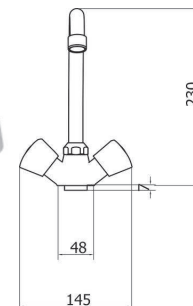

ΚΩΔΙΚΟΣ - ΠΕΡΙΓΡΑΦΗ	€/Τεμ.
3P607 - ΝΕΡΟΧΥΤΗ ΜΙΑΣ ΟΠΗΣ	41,56

Οι τιμές επιφορτώνται με ΦΠΑ • Η εταιρεία διατηρεί το δικαίωμα αλλαγής των τιμών χωρίς προειδοποίηση