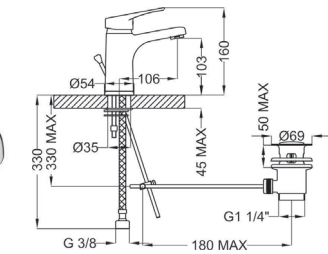

KRIM

Αναμικτικές Μπαταρίες

KRAMER®

MADE IN ITALY

**10 YEAR
GUARANTEE**

ΚΩΔΙΚΟΣ - ΠΕΡΙΓΡΑΦΗ	€/Τεμ.
KM303 - ΝΙΠΤΗΡΑ	40.81

ΚΩΔΙΚΟΣ - ΠΕΡΙΓΡΑΦΗ	€/Τεμ.
KM301 - ΝΙΠΤΗΡΑ ΒΤ	45.86

ΚΩΔΙΚΟΣ - ΠΕΡΙΓΡΑΦΗ	€/Τεμ.
KM308 - ΝΙΠΤΗΡΑ ΨΗΛΗ	57,10

ΚΩΔΙΚΟΣ - ΠΕΡΙΓΡΑΦΗ	€/Τεμ.
KM103 - ΛΟΥΤΡΟΥ	50,17

ΚΩΔΙΚΟΣ - ΠΕΡΙΓΡΑΦΗ	€/Τεμ.
KM363 - ΝΙΠΤΗΡΑ ΜΕ ΨΗΛΟ ΡΟΥΞΟΥΝΙ	47,74

CLASSIC

ΚΩΔΙΚΟΣ - ΠΕΡΙΓΡΑΦΗ	€/Τεμ.
3P671 - ΝΙΠΤΗΡΑ ΓΕΦΥΡΑ	34,63

ΚΩΔΙΚΟΣ - ΠΕΡΙΓΡΑΦΗ	€/Τεμ.
3P100 - ΛΟΥΤΡΟΥ	53,35