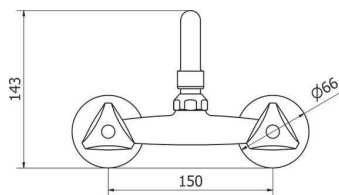

ΚΩΔΙΚΟΣ - ΠΕΡΙΓΡΑΦΗ	€/Τεμ.
KM103 - ΛΟΥΤΡΟΥ	50,17

ΚΩΔΙΚΟΣ - ΠΕΡΙΓΡΑΦΗ	€/Τεμ.
KM363 - ΝΙΠΤΗΡΑ ΜΕ ΨΗΛΟ ΡΟΥΞΟΥΝΙ	47,74

CLASSIC

ΚΩΔΙΚΟΣ - ΠΕΡΙΓΡΑΦΗ	€/Τεμ.
3P671 - ΝΙΠΤΗΡΑ ΓΕΦΥΡΑ	34,63

ΚΩΔΙΚΟΣ - ΠΕΡΙΓΡΑΦΗ	€/Τεμ.
3P100 - ΛΟΥΤΡΟΥ	53,35