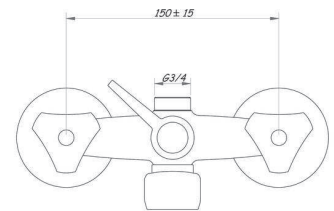

ΚΩΔΙΚΟΣ - ΠΕΡΙΓΡΑΦΗ	€/Τεμ.
KM103 - ΛΟΥΤΡΟΥ	50,17

ΚΩΔΙΚΟΣ - ΠΕΡΙΓΡΑΦΗ	€/Τεμ.
KM363 - ΝΙΠΤΗΡΑ ΜΕ ΨΗΛΟ ΡΟΥΞΟΥΝΙ	47,74

CLASSIC

ΚΩΔΙΚΟΣ - ΠΕΡΙΓΡΑΦΗ	€/Τεμ.
3P671 - ΝΙΠΤΗΡΑ ΓΕΦΥΡΑ	34,63

ΚΩΔΙΚΟΣ - ΠΕΡΙΓΡΑΦΗ	€/Τεμ.
3P100 - ΛΟΥΤΡΟΥ	53,35