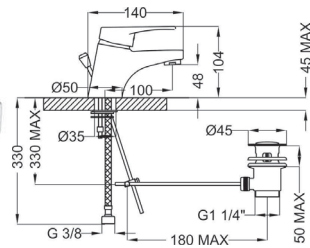

KRIM

Αναμικτικές Μπαταρίες

KRAMER®

MADE IN ITALY

**10 YEAR
GUARANTEE**

ΚΩΔΙΚΟΣ - ΠΕΡΙΓΡΑΦΗ	€/Τεμ.
KM303 - ΝΙΠΤΗΡΑ	40.81

ΚΩΔΙΚΟΣ - ΠΕΡΙΓΡΑΦΗ	€/Τεμ.
KM301 - ΝΙΠΤΗΡΑ ΒΤ	45.86

ΚΩΔΙΚΟΣ - ΠΕΡΙΓΡΑΦΗ	€/Τεμ.
KM308 - ΝΙΠΤΗΡΑ ΨΗΛΗ	57,10

ΚΩΔΙΚΟΣ - ΠΕΡΙΓΡΑΦΗ	€/Τεμ.
KM103 - ΛΟΥΤΡΟΥ	50,17

ΚΩΔΙΚΟΣ - ΠΕΡΙΓΡΑΦΗ	€/Τεμ.
KM363 - ΝΙΠΤΗΡΑ ΜΕ ΨΗΛΟ ΡΟΥΞΟΥΝΙ	47,74

CLASSIC

ΚΩΔΙΚΟΣ - ΠΕΡΙΓΡΑΦΗ	€/Τεμ.
3P671 - ΝΙΠΤΗΡΑ ΓΕΦΥΡΑ	34,63

ΚΩΔΙΚΟΣ - ΠΕΡΙΓΡΑΦΗ	€/Τεμ.
3P100 - ΛΟΥΤΡΟΥ	53,35