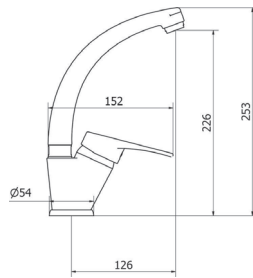

KRIM

Αναμικτικές Μπαταρίες

KRAMER®

MADE IN ITALY

**10 YEAR
GUARANTEE**

ΚΩΔΙΚΟΣ - ΠΕΡΙΓΡΑΦΗ	€/Τεμ.
KM303 - ΝΙΠΤΗΡΑ	40.81

ΚΩΔΙΚΟΣ - ΠΕΡΙΓΡΑΦΗ	€/Τεμ.
KM301 - ΝΙΠΤΗΡΑ ΒΤ	45.86

ΚΩΔΙΚΟΣ - ΠΕΡΙΓΡΑΦΗ	€/Τεμ.
KM308 - ΝΙΠΤΗΡΑ ΨΗΛΗ	57,10

ΚΩΔΙΚΟΣ - ΠΕΡΙΓΡΑΦΗ	€/Τεμ.
KM103 - ΛΟΥΤΡΟΥ	50,17

ΚΩΔΙΚΟΣ - ΠΕΡΙΓΡΑΦΗ	€/Τεμ.
KM363 - ΝΙΠΤΗΡΑ ΜΕ ΨΗΛΟ ΡΟΥΞΟΥΝΙ	47,74

CLASSIC

ΚΩΔΙΚΟΣ - ΠΕΡΙΓΡΑΦΗ	€/Τεμ.
3P671 - ΝΙΠΤΗΡΑ ΓΕΦΥΡΑ	34,63

ΚΩΔΙΚΟΣ - ΠΕΡΙΓΡΑΦΗ	€/Τεμ.
3P100 - ΛΟΥΤΡΟΥ	53,35