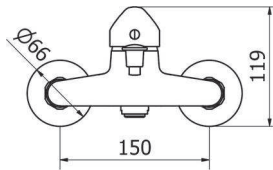

KRIM

Αναμικτικές Μπαταρίες

KRAMER®

MADE IN ITALY

**10 YEAR
GUARANTEE**

ΚΩΔΙΚΟΣ - ΠΕΡΙΓΡΑΦΗ	€/Τεμ.
KM303 - ΝΙΠΤΗΡΑ	40.81

ΚΩΔΙΚΟΣ - ΠΕΡΙΓΡΑΦΗ	€/Τεμ.
KM301 - ΝΙΠΤΗΡΑ ΒΤ	45.86

ΚΩΔΙΚΟΣ - ΠΕΡΙΓΡΑΦΗ	€/Τεμ.
KM308 - ΝΙΠΤΗΡΑ ΨΗΛΗ	57,10