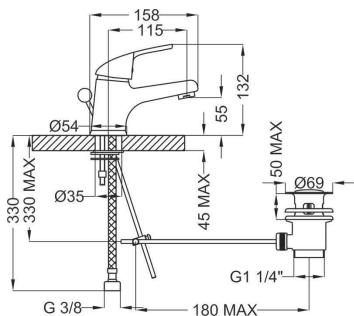

ΚΩΔΙΚΟΣ - ΠΕΡΙΓΡΑΦΗ	€/Τεμ.
TV301 - ΝΙΠΤΗΡΑ	45,86