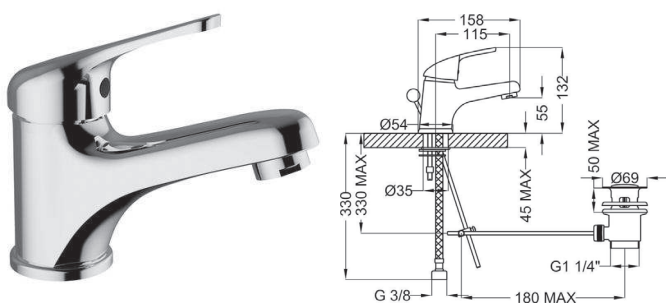

RAMEVA

Αναμικτικές Μπαταρίες

KRAMER

MADE IN ITALY

10 YEAR
GUARANTEE

ΚΩΔΙΚΟΣ - ΠΕΡΙΓΡΑΦΗ	€/Τεμ.
RM310 - ΝΙΠΤΗΡΑ	58,03

ΚΩΔΙΚΟΣ - ΠΕΡΙΓΡΑΦΗ	€/Τεμ.
RM150 - ΛΟΥΤΡΟΥ	82,27

TEVERE-3