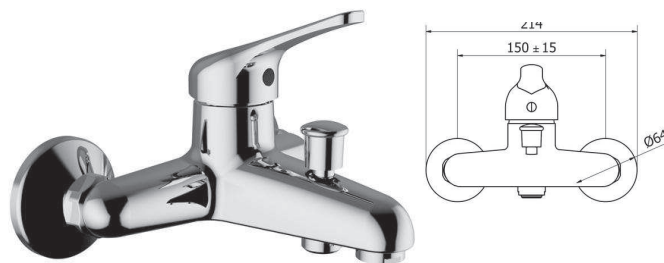

ΚΩΔΙΚΟΣ - ΠΕΡΙΓΡΑΦΗ	€/Τεμ.
T315 - ΛΟΥΤΡΟΥ	45,86

TEVERE