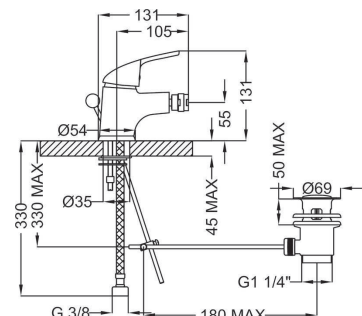

ΚΩΔΙΚΟΣ - ΠΕΡΙΓΡΑΦΗ	€/Τεμ.
T331 - ΝΙΠΤΗΡΑ	38,94

ΚΩΔΙΚΟΣ - ΠΕΡΙΓΡΑΦΗ	€/Τεμ.
T315 - ΛΟΥΤΡΟΥ	45,86

TEVERE

ΚΩΔΙΚΟΣ - ΠΕΡΙΓΡΑΦΗ	€/Τεμ.
TV301 - ΝΙΠΤΗΡΑ	45,86

ΚΩΔΙΚΟΣ - ΠΕΡΙΓΡΑΦΗ	€/Τεμ.
TV401 - ΜΠΙΝΤΕ	44,74

ΚΩΔΙΚΟΣ - ΠΕΡΙΓΡΑΦΗ	€/Τεμ.
TV102 - ΛΟΥΤΡΟΥ	59,72