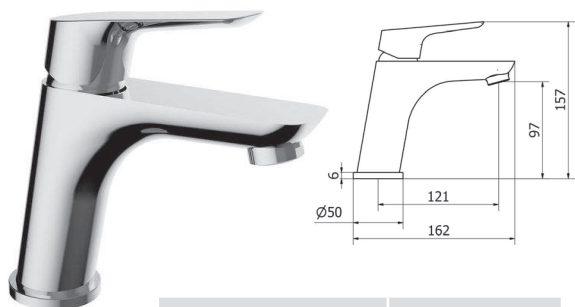

RAMEVA

Αναμικτικές Μπαταρίες

KRAMER

MADE IN ITALY

10 YEAR
GUARANTEE

ΚΩΔΙΚΟΣ - ΠΕΡΙΓΡΑΦΗ	€/Τεμ.
RM310 - ΝΙΠΤΗΡΑ	58,03

ΚΩΔΙΚΟΣ - ΠΕΡΙΓΡΑΦΗ	€/Τεμ.
RM150 - ΛΟΥΤΡΟΥ	82,27

TEVERE-3