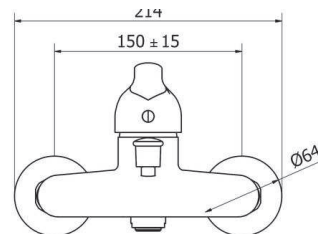

ΚΩΔΙΚΟΣ - ΠΕΡΙΓΡΑΦΗ	€/Τεμ.
T331 - ΝΙΠΤΗΡΑ	38,94

ΚΩΔΙΚΟΣ - ΠΕΡΙΓΡΑΦΗ	€/Τεμ.
T315 - ΛΟΥΤΡΟΥ	45,86

TEVERE

ΚΩΔΙΚΟΣ - ΠΕΡΙΓΡΑΦΗ	€/Τεμ.
TV301 - ΝΙΠΤΗΡΑ	45,86

ΚΩΔΙΚΟΣ - ΠΕΡΙΓΡΑΦΗ	€/Τεμ.
TV401 - ΜΠΙΝΤΕ	44,74

ΚΩΔΙΚΟΣ - ΠΕΡΙΓΡΑΦΗ	€/Τεμ.
TV102 - ΛΟΥΤΡΟΥ	59,72