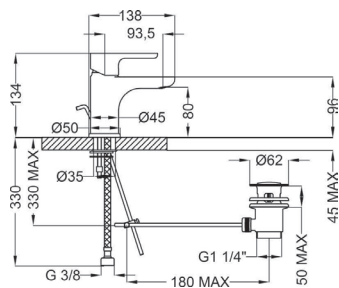

GR2

Αναμικτικές Μπαταρίες

KRAMER®

MADE IN ITALY

10 YEAR GUARANTEE

ΚΩΔΙΚΟΣ - ΠΕΡΙΓΡΑΦΗ	€/Τεμ.
GR301 - ΝΙΠΗΤΡΑ	48,11

ΚΩΔΙΚΟΣ - ΠΕΡΙΓΡΑΦΗ	€/Τεμ.
GR331 - ΝΙΠΗΤΡΑ ΜΕΣΑΙΑ	69,54

ΚΩΔΙΚΟΣ - ΠΕΡΙΓΡΑΦΗ	€/Τεμ.
GR370 - ΝΙΠΗΤΡΑ SUPER	93,41

ΚΩΔΙΚΟΣ - ΠΕΡΙΓΡΑΦΗ	€/Τεμ.
GR341 - ΝΙΠΗΤΡΑ ΨΗΛΗ	106,24

ΚΩΔΙΚΟΣ - ΠΕΡΙΓΡΑΦΗ	€/Τεμ.
GR401- ΜΠΙΝΤΕ	48,11

ΚΩΔΙΚΟΣ - ΠΕΡΙΓΡΑΦΗ	€/Τεμ.
GR151- ΛΟΥΤΡΟΥ NEW	68,33

ΚΩΔΙΚΟΣ - ΠΕΡΙΓΡΑΦΗ	€/Τεμ.
GR101- ΛΟΥΤΡΟΥ	74,60

ΚΩΔΙΚΟΣ - ΠΕΡΙΓΡΑΦΗ	€/Τεμ.
GR318CR-351 - ΜΠΑΤΑΡΙΑ ΕΝΤΟΙΧΙΣΜΟΥ	122,40