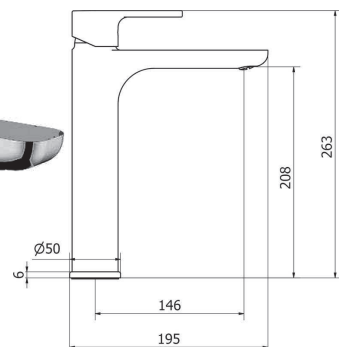

GR2

Αναμικτικές Μπαταρίες

KRAMER®

MADE IN ITALY

10 YEAR GUARANTEE

ΚΩΔΙΚΟΣ - ΠΕΡΙΓΡΑΦΗ	€/Τεμ.
GR301 - ΝΙΠΗΤΡΑ	48,11

ΚΩΔΙΚΟΣ - ΠΕΡΙΓΡΑΦΗ	€/Τεμ.
GR331 - ΝΙΠΗΤΡΑ ΜΕΣΑΙΑ	69,54

ΚΩΔΙΚΟΣ - ΠΕΡΙΓΡΑΦΗ	€/Τεμ.
GR370 - ΝΙΠΗΤΡΑ SUPER	93,41

ΚΩΔΙΚΟΣ - ΠΕΡΙΓΡΑΦΗ	€/Τεμ.
GR341 - ΝΙΠΗΤΡΑ ΨΗΛΗ	106,24

ΚΩΔΙΚΟΣ - ΠΕΡΙΓΡΑΦΗ	€/Τεμ.
GR401- ΜΠΙΝΤΕ	48,11

ΚΩΔΙΚΟΣ - ΠΕΡΙΓΡΑΦΗ	€/Τεμ.
GR151- ΛΟΥΤΡΟΥ NEW	68,33

ΚΩΔΙΚΟΣ - ΠΕΡΙΓΡΑΦΗ	€/Τεμ.
GR101- ΛΟΥΤΡΟΥ	74,60

ΚΩΔΙΚΟΣ - ΠΕΡΙΓΡΑΦΗ	€/Τεμ.
GR318CR-351 - ΜΠΑΤΑΡΙΑ ΕΝΤΟΙΧΙΣΜΟΥ	122,40