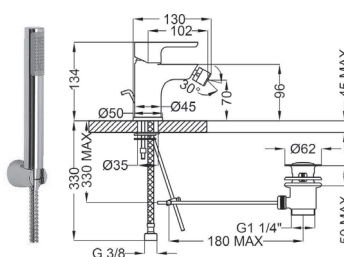

GR2

Αναμικτικές Μπαταρίες

KRAMER®

MADE IN ITALY

10 YEAR GUARANTEE

ΚΩΔΙΚΟΣ - ΠΕΡΙΓΡΑΦΗ	€/Τεμ.
GR301 - ΝΙΠΗΤΡΑ	48,11

ΚΩΔΙΚΟΣ - ΠΕΡΙΓΡΑΦΗ	€/Τεμ.
GR331 - ΝΙΠΗΤΡΑ ΜΕΣΑΙΑ	69,54

ΚΩΔΙΚΟΣ - ΠΕΡΙΓΡΑΦΗ	€/Τεμ.
GR370 - ΝΙΠΗΤΡΑ SUPER	93,41

ΚΩΔΙΚΟΣ - ΠΕΡΙΓΡΑΦΗ	€/Τεμ.
GR341 - ΝΙΠΗΤΡΑ ΨΗΛΗ	106,24

ΚΩΔΙΚΟΣ - ΠΕΡΙΓΡΑΦΗ	€/Τεμ.
GR401- ΜΠΙΝΤΕ	48,11

ΚΩΔΙΚΟΣ - ΠΕΡΙΓΡΑΦΗ	€/Τεμ.
GR151- ΛΟΥΤΡΟΥ NEW	68,33

ΚΩΔΙΚΟΣ - ΠΕΡΙΓΡΑΦΗ	€/Τεμ.
GR101- ΛΟΥΤΡΟΥ	74,60

ΚΩΔΙΚΟΣ - ΠΕΡΙΓΡΑΦΗ	€/Τεμ.
GR318CR-351 - ΜΠΑΤΑΡΙΑ ΕΝΤΟΙΧΙΣΜΟΥ	122,40