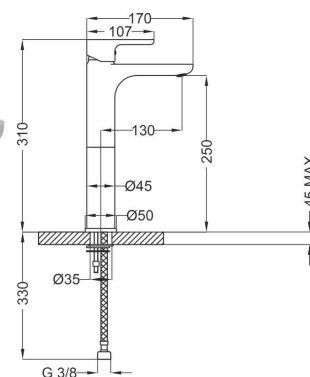

ΚΩΔΙΚΟΣ - ΠΕΡΙΓΡΑΦΗ	€/Τεμ.
GR341 - ΝΙΠΗΤΡΑ ΨΗΛΗ	106,24

ΚΩΔΙΚΟΣ - ΠΕΡΙΓΡΑΦΗ	€/Τεμ.
GR401- ΜΠΙΝΤΕ	48,11

ΚΩΔΙΚΟΣ - ΠΕΡΙΓΡΑΦΗ	€/Τεμ.
GR151- ΛΟΥΤΡΟΥ NEW	68,33

ΚΩΔΙΚΟΣ - ΠΕΡΙΓΡΑΦΗ	€/Τεμ.
GR101- ΛΟΥΤΡΟΥ	74,60

ΚΩΔΙΚΟΣ - ΠΕΡΙΓΡΑΦΗ	€/Τεμ.
GR318CR-351 - ΜΠΑΤΑΡΙΑ ΕΝΤΟΙΧΙΣΜΟΥ	122,40