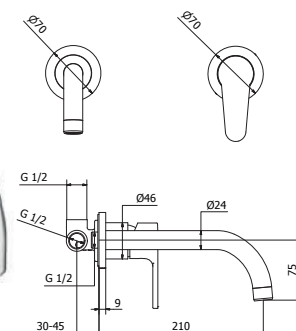

ΚΩΔΙΚΟΣ - ΠΕΡΙΓΡΑΦΗ	€/Τεμ.
GR341 - ΝΙΠΗΤΡΑ ΨΗΛΗ	106,24

ΚΩΔΙΚΟΣ - ΠΕΡΙΓΡΑΦΗ	€/Τεμ.
GR401- ΜΠΙΝΤΕ	48,11

ΚΩΔΙΚΟΣ - ΠΕΡΙΓΡΑΦΗ	€/Τεμ.
GR151- ΛΟΥΤΡΟΥ NEW	68,33

ΚΩΔΙΚΟΣ - ΠΕΡΙΓΡΑΦΗ	€/Τεμ.
GR101- ΛΟΥΤΡΟΥ	74,60

ΚΩΔΙΚΟΣ - ΠΕΡΙΓΡΑΦΗ	€/Τεμ.
GR318CR-351 - ΜΠΑΤΑΡΙΑ ΕΝΤΟΙΧΙΣΜΟΥ	122,40