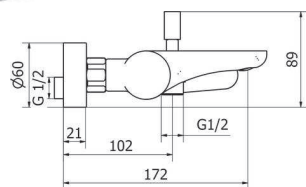

ΚΩΔΙΚΟΣ - ΠΕΡΙΓΡΑΦΗ	€/Τεμ.
GR341 - ΝΙΠΗΤΡΑ ΨΗΛΗ	106,24

ΚΩΔΙΚΟΣ - ΠΕΡΙΓΡΑΦΗ	€/Τεμ.
GR401- ΜΠΙΝΤΕ	48,11

ΚΩΔΙΚΟΣ - ΠΕΡΙΓΡΑΦΗ	€/Τεμ.
GR151- ΛΟΥΤΡΟΥ NEW	68,33

ΚΩΔΙΚΟΣ - ΠΕΡΙΓΡΑΦΗ	€/Τεμ.
GR101- ΛΟΥΤΡΟΥ	74,60

ΚΩΔΙΚΟΣ - ΠΕΡΙΓΡΑΦΗ	€/Τεμ.
GR318CR-351 - ΜΠΑΤΑΡΙΑ ΕΝΤΟΙΧΙΣΜΟΥ	122,40