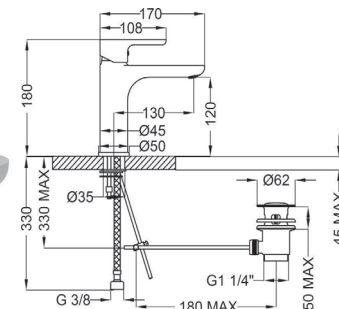

GR2

Αναμικτικές Μπαταρίες

KRAMER®

MADE IN ITALY

10 YEAR GUARANTEE

ΚΩΔΙΚΟΣ - ΠΕΡΙΓΡΑΦΗ	€/Τεμ.
GR301 - ΝΙΠΗΤΡΑ	48,11

ΚΩΔΙΚΟΣ - ΠΕΡΙΓΡΑΦΗ	€/Τεμ.
GR331 - ΝΙΠΗΤΡΑ ΜΕΣΑΙΑ	69,54

ΚΩΔΙΚΟΣ - ΠΕΡΙΓΡΑΦΗ	€/Τεμ.
GR370 - ΝΙΠΗΤΡΑ SUPER	93,41

ΚΩΔΙΚΟΣ - ΠΕΡΙΓΡΑΦΗ	€/Τεμ.
GR341 - ΝΙΠΗΤΡΑ ΨΗΛΗ	106,24

ΚΩΔΙΚΟΣ - ΠΕΡΙΓΡΑΦΗ	€/Τεμ.
GR401- ΜΠΙΝΤΕ	48,11

ΚΩΔΙΚΟΣ - ΠΕΡΙΓΡΑΦΗ	€/Τεμ.
GR151- ΛΟΥΤΡΟΥ NEW	68,33

ΚΩΔΙΚΟΣ - ΠΕΡΙΓΡΑΦΗ	€/Τεμ.
GR101- ΛΟΥΤΡΟΥ	74,60

ΚΩΔΙΚΟΣ - ΠΕΡΙΓΡΑΦΗ	€/Τεμ.
GR318CR-351 - ΜΠΑΤΑΡΙΑ ΕΝΤΟΙΧΙΣΜΟΥ	122,40