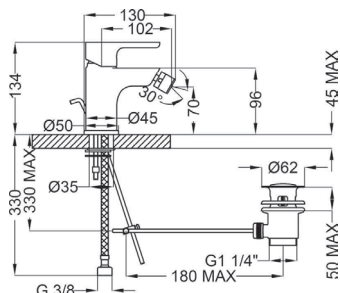

GR2

Αναμικτικές Μπαταρίες

KRAMER®

MADE IN ITALY

10 YEAR GUARANTEE

ΚΩΔΙΚΟΣ - ΠΕΡΙΓΡΑΦΗ	€/Τεμ.
GR301 - ΝΙΠΗΤΡΑ	48,11

ΚΩΔΙΚΟΣ - ΠΕΡΙΓΡΑΦΗ	€/Τεμ.
GR331 - ΝΙΠΗΤΡΑ ΜΕΣΑΙΑ	69,54

ΚΩΔΙΚΟΣ - ΠΕΡΙΓΡΑΦΗ	€/Τεμ.
GR370 - ΝΙΠΗΤΡΑ SUPER	93,41

ΚΩΔΙΚΟΣ - ΠΕΡΙΓΡΑΦΗ	€/Τεμ.
GR341 - ΝΙΠΗΤΡΑ ΨΗΛΗ	106,24

ΚΩΔΙΚΟΣ - ΠΕΡΙΓΡΑΦΗ	€/Τεμ.
GR401- ΜΠΙΝΤΕ	48,11

ΚΩΔΙΚΟΣ - ΠΕΡΙΓΡΑΦΗ	€/Τεμ.
GR151- ΛΟΥΤΡΟΥ NEW	68,33

ΚΩΔΙΚΟΣ - ΠΕΡΙΓΡΑΦΗ	€/Τεμ.
GR101- ΛΟΥΤΡΟΥ	74,60

ΚΩΔΙΚΟΣ - ΠΕΡΙΓΡΑΦΗ	€/Τεμ.
GR318CR-351 - ΜΠΑΤΑΡΙΑ ΕΝΤΟΙΧΙΣΜΟΥ	122,40