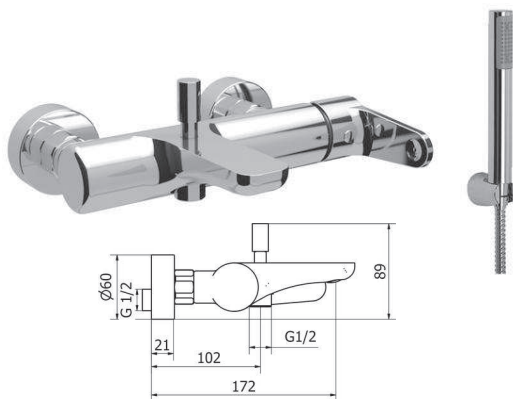

GR2

Αναμικτικές Μπαταρίες

KRAMER®

MADE IN ITALY

10 YEAR GUARANTEE

ΚΩΔΙΚΟΣ - ΠΕΡΙΓΡΑΦΗ	€/Τεμ.
GR301 - ΝΙΠΗΤΡΑ	48,11

ΚΩΔΙΚΟΣ - ΠΕΡΙΓΡΑΦΗ	€/Τεμ.
GR331 - ΝΙΠΗΤΡΑ ΜΕΣΑΙΑ	69,54

ΚΩΔΙΚΟΣ - ΠΕΡΙΓΡΑΦΗ	€/Τεμ.
GR370 - ΝΙΠΗΤΡΑ SUPER	93,41

ΚΩΔΙΚΟΣ - ΠΕΡΙΓΡΑΦΗ	€/Τεμ.
GR341 - ΝΙΠΗΤΡΑ ΨΗΛΗ	106,24

ΚΩΔΙΚΟΣ - ΠΕΡΙΓΡΑΦΗ	€/Τεμ.
GR401- ΜΠΙΝΤΕ	48,11

ΚΩΔΙΚΟΣ - ΠΕΡΙΓΡΑΦΗ	€/Τεμ.
GR151- ΛΟΥΤΡΟΥ NEW	68,33

ΚΩΔΙΚΟΣ - ΠΕΡΙΓΡΑΦΗ	€/Τεμ.
GR101- ΛΟΥΤΡΟΥ	74,60

ΚΩΔΙΚΟΣ - ΠΕΡΙΓΡΑΦΗ	€/Τεμ.
GR318CR-351 - ΜΠΑΤΑΡΙΑ ΕΝΤΟΙΧΙΣΜΟΥ	122,40