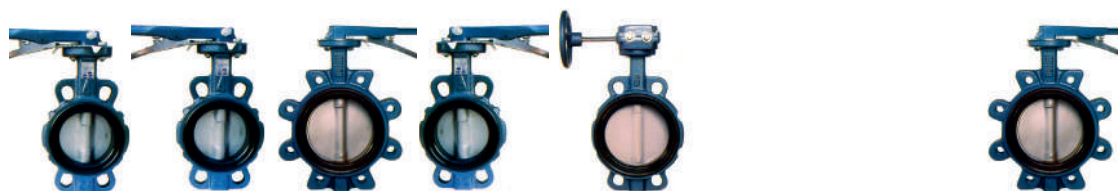

Βάνες πεταλούδας / Butterfly valves

BUTTERFLY VALVES Βελγίου

Σώμα	DI	GG25	GG25	GG25	GG25	GG25
Δίσκος	316	316	316	316	DI Nickel plated	DI Nickel plated
Έδρα	NBR	EPDM	NBR	NBR	EPDM	NBR
Σύνδεση	LUG	WAFER	WAFER	WAFER	WAFER	WAFER
Χειρισμός	Μοχλός	Μοχλός	Μοχλός	Τροχός	Μοχλός	Μοχλός
Διάσταση	€/Τεμ.	€/Τεμ.	€/Τεμ.	€/Τεμ.	€/Τεμ.	€/Τεμ.
DN 40		82,90	87,90			
DN 50	103,50	83,90	88,95		74,50	79,00
DN 65	117,00	92,80	98,40		81,60	85,90
DN 80	139,50	108,50	115,00	233,50	90,20	95,60
DN 100	182,50	136,50	144,70	302,00	107,50	114,00
DN 125	216,00	176,60	187,00	341,00	129,50	137,30
DN 150	285,40	234,70	248,80	399,00	162,10	171,80
DN 200	472,90	354,40	375,70	570,00	237,20	251,45
DN 250		516,20	547,20	731,00	314,30	333,20
DN 300		790,00	837,00	1022,00	441,20	467,70

BUTTERFLY VALVES A.X.

Σώμα	DI	DI	DI	DI	DI	DI
Δίσκος	Ελατός Χυτ. Epoxy coated	INOX 304	INOX 316	INOX 316	INOX 316	INOX 316
Έδρα	EPDM	NBR (BUNA)	NBR (BUNA)	VITON	NBR (BUNA)	PTFE
Σύνδεση	WAFER PN 10	WAFER PN 10	LUG PN 10	WAFER PN 10	WAFER PN 10	WAFER PN 10
Χειρισμός	Μοχλός	Μοχλός	Μοχλός	Μοχλός	Τροχός	Μοχλός
Διάσταση	€/Τεμ.	€/Τεμ.	€/Τεμ.	€/Τεμ.	€/Τεμ.	€/Τεμ.
DN 50	30,40	55,40	73,80	188,50	96,30	
DN 65	32,30	69,30	96,30	222,00	107,10	157,50
DN 80	36,10	73,50	110,20	254,90	143,40	196,00
DN 100	45,60	114,70	167,00	357,40	190,30	224,00
DN 125	60,80	152,20	213,60	412,10	227,60	238,00
DN 150	68,40	190,50	249,70	538,50	269,10	265,20
DN 200	105,90	311,70	357,20	744,50	468,70	497,20
DN 250	149,97	454,80	686,20	1.573,60	671,80	
DN 300	191,57	701,70		1.880,30	1.017,00	
DN 350					1.373,80	
DN 400					2.285,80	
DN 450					2.753,60	
DN 500					4.116,10	
DN 600					6.100,50	

BUTTERFLY VALVES JIS

Τύπος	JIS 5K	JIS 10K
Σώμα	DI	DI
Δίσκος	INOX 316	INOX 316
Έδρα	NBR	NBR
Σύνδεση	LUG	LUG
Χειρισμός	Μοχλός	Μοχλός
Διάσταση	€/Τεμ.	€/Τεμ.
DN 50	98,80	99,00
DN 65	115,90	119,00
DN 80	132,20	139,00
DN 100	181,60	184,90
DN 125	236,70	239,00
DN 150	306,30	320,00
DN 200	497,90	499,00
DN 250	797,20	810,20
DN 300	1.142,30	1.150,00